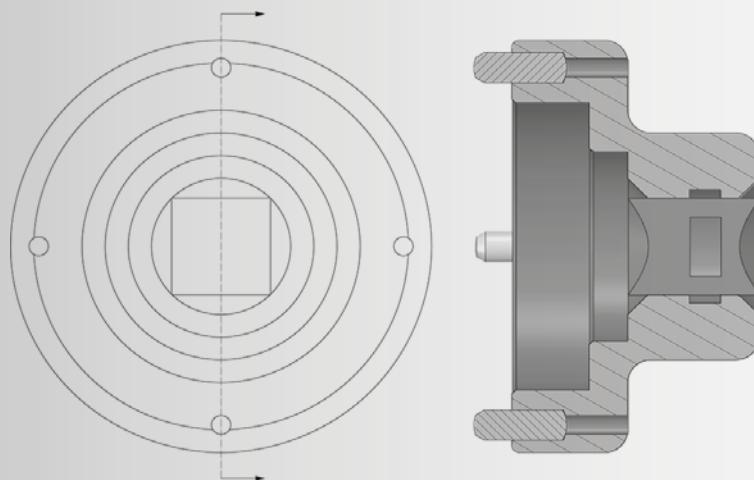

> **Nm:**
Forza di serraggio

> **Nm :**
Clamping force

Cod. Pistone Piston Code	Cod. Chiave Wrench Code	Kg
NBPF0351415B	NBCHPF000M14	0,13
NBPF0401615B	NBCHPF000M16	0,15
NBPF0451615B	NBCHPF000M16	0,15
NBPF0502015B	NBCHPF000M20	0,24
NBPF0602420B	NBCHPF000M24	0,27
NBPF0632420B	NBCHPF000M24	0,27
NBPF0652420B	NBCHPF000M24	0,27
NBPF0702420B	NBCHPF000M24	0,27
NBPF0752720B	NBCHPFM27M30	0,49
NBPF0802720B	NBCHPFM27M30	0,49
NBPF0803020B	NBCHPFM27M30	0,49
NBPF0903320B	NBCHPF000M33	0,86
NBPF1003320B	NBCHPF000M33	0,86
NBPF1103920B	NBCHPF000M33	0,86
NBPF1204220B	NBCHPFM424852	1,15
NBPF1254220B	NBCHPFM424852	1,15
NBPF1304220B	NBCHPFM424852	1,15
NBPF1404820B	NBCHPFM424852	1,15
NBPF1504820B	NBCHPFM424852	1,15
NBPF1605220B	NBCHPFM424852	1,15