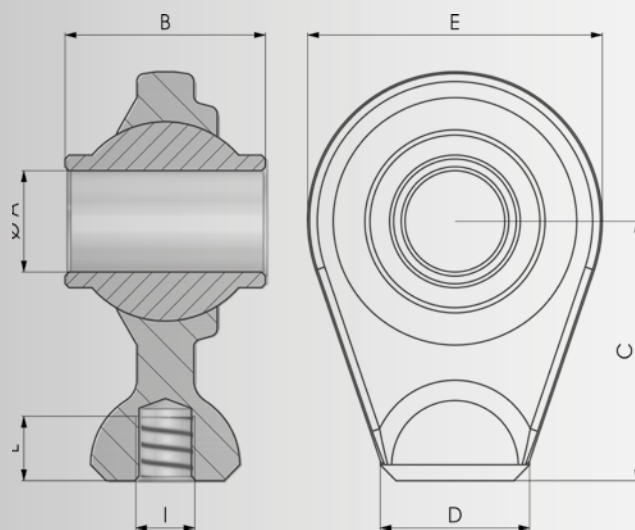

> **Materiale di produzione:** Acciaio C40

> **Production material:** Steel C40

> **Accoppiamento:** Acciaio su acciaio

> **Coupling:** Steel on steel

COD.	A	B	C	D	E	F	F	Kg
▶ NBTSBT6693	14	44	50	25	55	-	-	0,46
▶ NBTSBT6694	19	30	50	25	55	-	-	0,40
▶ NBTSBT6724	19	35	50	26	62	-	-	0,54
▶ NBTSBT6700	19	44	34	30X14	62	-	-	0,44
NBTSBT6695	19	44	50	25	55	-	-	0,42
▶ NBTSBT6708	19	44	58	34	62	-	-	0,60
NBTSBT6710	19	44	60	34	62	-	-	0,62
▶ NBTSBT6737	19	51	65	38	75	-	-	1,02
▶ NBTSBT6744	19	51	70	45	70	-	-	1,22
▶ NBTSBT6759	19	51	70	50	85	-	-	1,68
▶ NBTSBT6769	19	51	70	50	85	M27X2	27	1,54
▶ NBTSBT6702	20	44	34	30X14	62	-	-	0,43
NBTSBT6696	20	44	50	25	55	-	-	0,41
NBTSBT6709	20	44	58	34	62	-	-	0,59
NBTSBT6720	20	44	60	34	62	-	-	0,61
NBTSBT6725	22.1	35	50	26	62	-	-	0,52
▶ NBTSBT6704	22.1	44	34	30X14	62	-	-	0,42
▶ NBTSBT6707	22.1	44	58	34	62	-	-	0,58
▶ NBTSBT6712	22.1	44	60	34	62	-	-	0,60
▶ NBTSBT6730	22.1	51	65	38	75	-	-	0,98