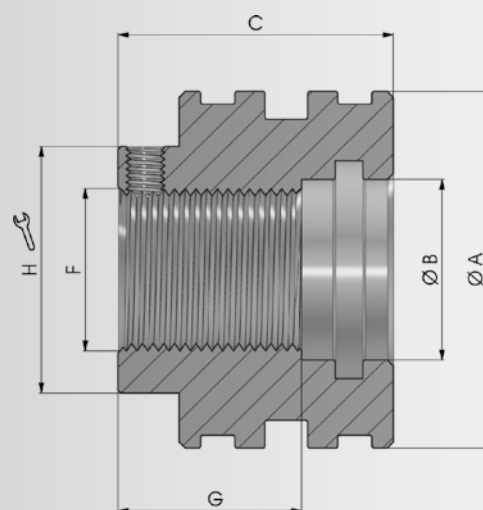

> 350 bar

> **Materiale di produzione:**
Acciaio C45

> **Production material :**
Steel 080M46

> **Serie:**
Pesante

> **Series:**
Pesante

COD.	A	B	C	F	G	H
NBPP050021040	50	21	40	M20X1.5	28	36
▶ NBPP060025045	60	25	45	M24X2	30	41
NBPP060030045	60	30	45	M27X2	30	41
NBPP063030045	63	30	45	M27X2	30	41
NBPP070040056	70	40	56	M30X2	41	50
▶ NBPP075040056	75	40	56	M30X2	41	50
NBPP080040056	80	40	56	M30X2	41	50
NBPP090038055	90	38	55	M36X3	40	64
NBPP090040056	90	40	56	M36X3	41	64
▶ NBPP100035056	100	35	56	M33X2	41	64
NBPP100045056	100	45	56	M42X2	41	64
NBPP110050070	110	50	70	M48X3	55	75
▶ NBPP120045070	120	45	70	M42X2	55	75
NBPP120050070	120	50	70	M48X3	55	75
NBPP125050070	125	51	70	M48X3	55	75
▶ NBPP130050075	130	50	75	M48X3	57	75
NBPP140050075	140	50	75	M48X3	57	75
NBPP150056080	150	56	80	M52X3	60	80
NBPP160056080	160	56	80	M52X3	60	80
NBPP180085090	180	85	90	M80X2	65	110
NBPP200085090	200	85	90	M80X2	65	110
NBPP220085090	220	85	90	M80X2	65	110
▶ NBPP250104100	250	104	100	M98X2	75	135