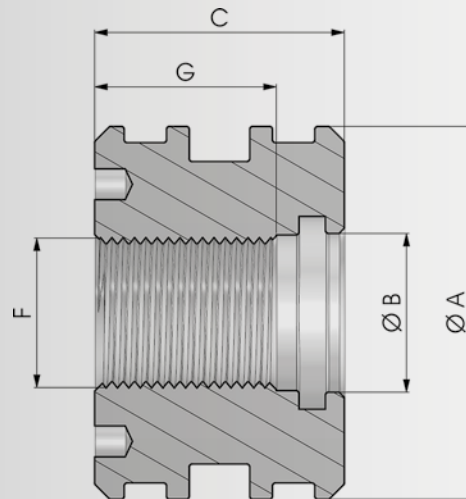

> 400 bar

> **Materiale di produzione:**
Acciaio 11SMn30

> **Production material :**
Steel 11SMn30

COD.	A	B	C	F	G
▶ NBPFPDH04016	40	17	33	M16X1.5	24
NBPFPDH05020	50	21	33	M20X1.5	24
NBPFPDH06024	60	25	38	M24X1.5	28
NBPFPDH06324	63	25	38	M24X1.5	28
▶ NBPFPDH06524	65	25	38	M24X1.5	28
NBPFPDH07024	70	25	38	M24X1.5	28
▶ NBPFPDH07524	75	25	38	M24X1.5	28
NBPFPDH08030	80	33	42	M30X1.5	30
▶ NBPFPDH09033	90	35	45	M33X1.5	33
NBPFPDH10033	100	35	45	M33X1.5	33