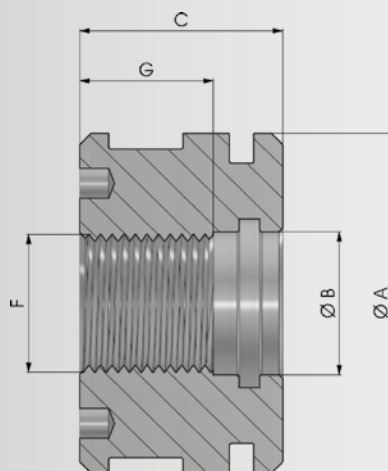

> 400 bar

> **Materiale di produzione:**

Acciaio 11SMn30

> **Production material :**

Steel 11SMn30

> **Serie:**

Filettato per GER

> **Series:**

Filettato per ger

COD.	A	B	C	F	G
NBPF0321215	32	13	30	M12X1.5	20
NBPF0351615	35	17	30	M16X1.5	20
NBPF0401615	40	17	30	M16X1.5	20
NBPF0501615	50	17	30	M16X1.5	20
NBPF0602420	60	25	35	M24X2	23
NBPF0632420	63	25	35	M24X2	23
▶ NBPF0652420	65	25	35	M24X2	23
NBPF0702420	70	25	35	M24X2	23
NBPF0802720	80	28	40	M27X2	28
NBPF0903320	90	35	45	M33X2	30
NBPF1003320	100	35	45	M33X2	30